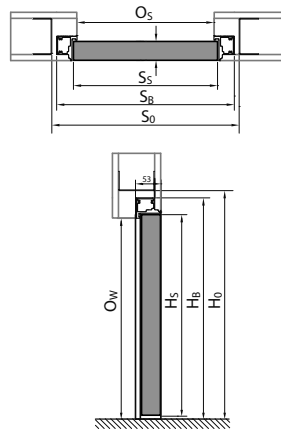

abertura interior

porta esquerda

■ Abertura interior

TIPO DE ARO DA PORTA	LARGURA	$S_s$	$H_s$	$S_o$	$H_o$	$O_s$	$O_w$	$S_b$	$H_b$
Porta HIDE Abertura para exterior	70	718	2017	800	2070	703	2017	787	2059
	80	818		900		803		887	
	90	918		1000		903		987	
Porta HIDE Abertura interior	70	718	2027	800	2080	703	2027	787	2069
	80	818		900		803		887	
	90	918		1000		903		987	

abertura exterior

porta direita

■ Abertura exterior